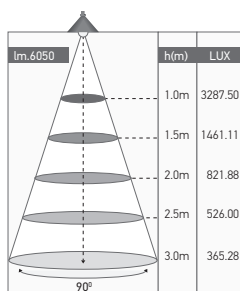

Dalle LED carrée

KAMET 55W 3000K 6050lm

Ref: 167324

EAN	3125461673246
Puissance	55W
Température de couleur	3000K
Flux lumineux	6050lm
Driver	BOKE BK-PLL056-1400 Entrée 220-240V 262mA Sortie 28-42V 1400mA Ta: 45°C Tc: 80°C
mA	↻ 262mA ↻ 1400mA
Température de fonctionnement	-20°C ~ 40°C
Marque des LED	EPISTAR 384pcs
Angle de diffusion	90°
Rendu des couleurs	>80
Facteur puissance	>0.9
Indice de protection	40
IK	07
Durée de vie	50'000 H
UGR	<18
Matériaux	Aluminium avec un revêtement anticorrosion
Diffuseur	PMMA (Matt)
Coloré	Blanc (RAL9016)
Poids	3.25kg
Dimensions	595 x 595 x 12.5mm