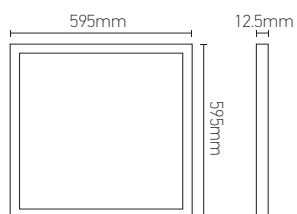

Dalle LED carrée

KAMET 55W 3000K 6050lm

Ref: 167324

EAN	3125461673246
Puissance	55W
Température de couleur	3000K
Flux lumineux	6050lm
Driver	BOKE BK-PLL056-1400 Entrée 220-240V 262mA Sortie 28-42V 1400mA Ta: 45°C Tc: 80°C
mA	↻ 262mA ↻ 1400mA
Température de fonctionnement	-20°C ~ 40°C
Marque des LED	EPISTAR 384pcs
Angle de diffusion	90°
Rendu des couleurs	>80
Facteur puissance	>0.9
Indice de protection	40
IK	07
Durée de vie	50'000 H
UGR	<18
Matériaux	Aluminium avec un revêtement anticorrosion
Diffuseur	PMMA (Matt)
Coloré	Blanc (RAL9016)
Poids	3.25kg
Dimensions	595 x 595 x 12.5mm