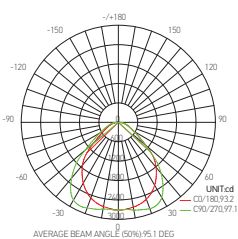

Dalle LED carrée

KAMET 55W 3000K 6050lm

Ref: 167324

EAN	3125461673246
Puissance	55W
Température de couleur	3000K
Flux lumineux	6050lm
Driver	BOKE BK-PLL056-1400 Entrée 220-240V 262mA Sortie 28-42V 1400mA Ta: 45°C Tc: 80°C
mA	↻ 262mA ↻ 1400mA
Température de fonctionnement	-20°C ~ 40°C
Marque des LED	EPISTAR 384pcs
Angle de diffusion	90°
Rendu des couleurs	>80
Facteur puissance	>0.9
Indice de protection	40
IK	07
Durée de vie	50'000 H
UGR	<18
Matériaux	Aluminium avec un revêtement anticorrosion
Diffuseur	PMMA (Matt)
Coloré	Blanc (RAL9016)
Poids	3.25kg
Dimensions	595 x 595 x 12.5mm